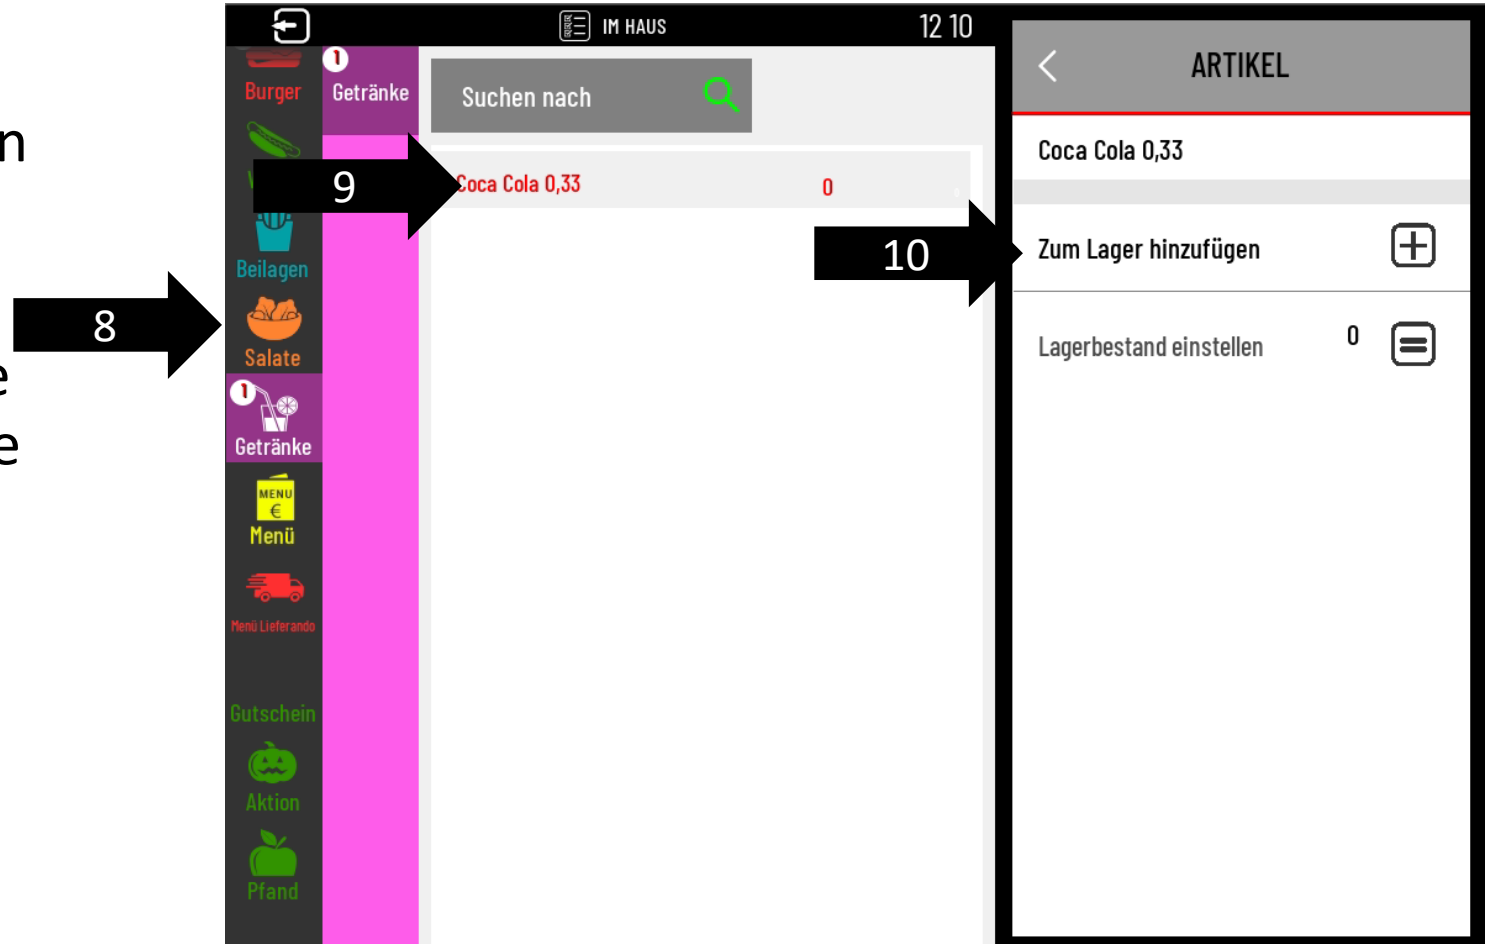

Lagerverwaltung

8. Artikel suchen
9. Artikel auswählen
10. "Zum Lager hinzufügen"
  auswählen und die
  vorhandene Menge
  Eintragen